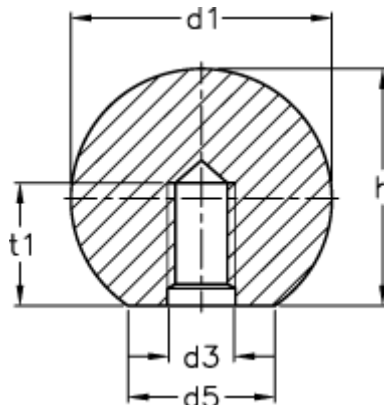

Varenummer: 20127425

Beskrivelse: E+G Kugleknop DIN 319-ST-25-M6-C

Mål

d1	= 25
d3	= M6
d5	= 15
h	= 22.5
t1 min.	= 11.0